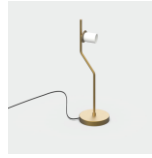

Maui

S81630820MSP

IMÁGENES / IMAGES / IMAGES

TIPO	TYPE	TYPE
Sobremesa	Table lamp	Lampe de table
ACABADO	FINISH	FINITION
Oro Viejo Mate	Matte Antique Gold	Or antique Mat
MATERIAL	MATERIAL	MATIÈRE
Aluminio/Vidrio/Acero	Aluminium/Glass/Steel	Aluminium/Verre/Acier
DETALLES	DETAILS	DÉTAILS